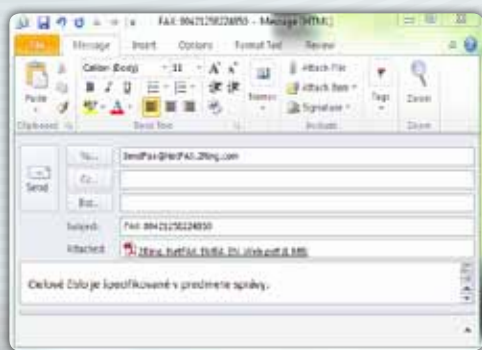

NetFAX .. Business Fax Solution

Zbavte sa nepohodlného a komplikovaného faxovania prostredníctvom tradičných faxových prístrojov. Objavte 2Ring NetFAX (Business Fax Solution) ako Vaše firemné faxové riešenie, ktoré prináša prívetivo efektívne faxovanie.

Jednoduché používanie

Zabudnite na celopodnikové školenia. 2Ring NetFAX nekladie na užívateľov žiadne mimoriadne nároky. Odosielanie faxov je porovnateľné s odosielaním e-mailov alebo tlačením dokumentov. Používajte 2Ring NetFAX hneď po nasadení.

Príjem faxu e-mailom

Užite si pohodlný príjem faxov prostredníctvom správ doručovaných do Vašej e-mailovej schránky. Užívateľia obdržia faxy vo formáte .pdf ako prílohu e-mailovej správy, alebo ako odkaz smerujúci na súbor uložený na 2Ring NetFAX serveri.

Odoslanie faxu e-mailom

Odosielajte faxy priamo z Vášho e-mailového klienta. Stačí odoslať súbor, ktorý chcete odfaxovať ako e-mail na PoslatFax@NetFAX.Spolocnost.sk a jednoducho vložiť faxové číslo príjemcu do predmetu správy. Podporované sú všetky typy e-mailových klientov.

Kompatibilita

Odosielajte a prijímate faxové správy zo všetkých typov faxových prístrojov vrátane analógových, ISDN a VoIP.

Faxujte priamo z CRM, MS Word, Excel, ...

Zužitkujte výhody aplikácie 2Ring NetFAX Klient a odosielajte faxové správy prostredníctvom tlačie zdrojových dokumentov (faxové správy) na virtuálnu 2Ring NetFAX tlačiareň z ľubovoľnej MS Windows aplikácie (MS Word alebo firemného IS). Aplikácia 2Ring NetFAX Klient Vám následne umožní si vybrať: 1) príjemcu správy (vyplniť faxové číslo, vybrať kontakt), 2) hlavičku a päťu faxu, 3) krycí list, ako i 4) čas neskoršieho odoslania faxu.

Podpíšte a opečiatkujte faxy bez potreby fyzickej tlačie

Faxujte faktúry a zmluvy priamo z Vášho firemného informačného systému. 2Ring NetFAX Klient poskytuje náhľad na odosielané faxové správy a umožní Vám umiestniť obrázok s Vaším podpisom na správne miesto. V prípade použitia šablón dokumentov bude opakované umiestnenie Vášho podpisu prebiehať automaticky.

Neobmedzený priestor na archiváciu

Šetrite prírodné zdroje a skončujte s papierovým faxovaním. Uložte až 5000 faxových správ na 1GB diskového priestoru.